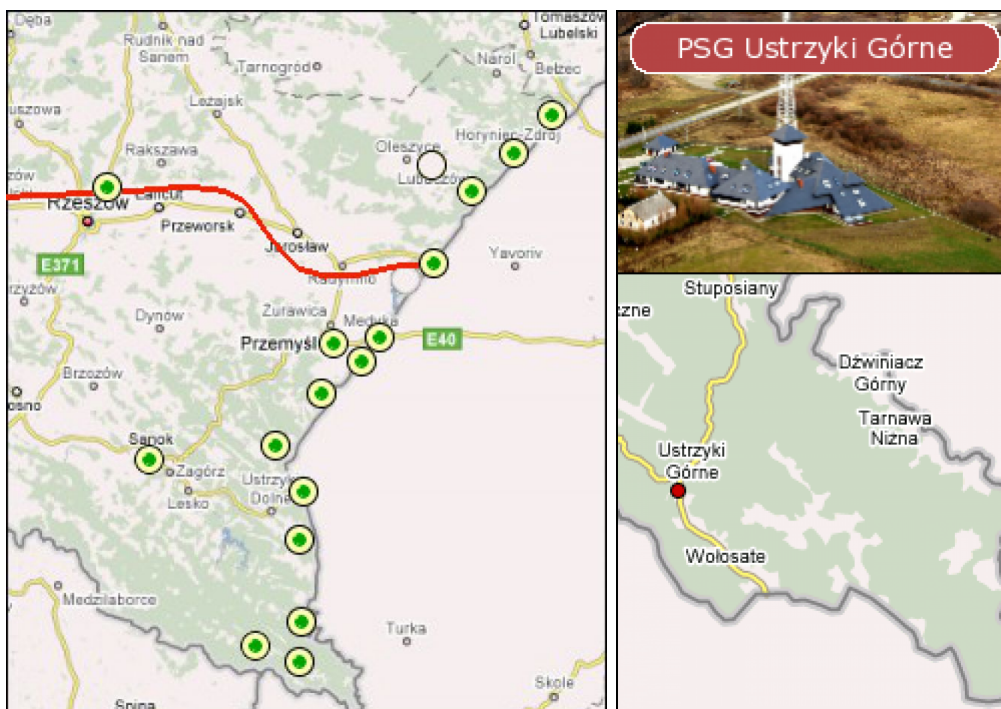

Bieszczadzki Oddział Straży Granicznej

<https://bieszczadzki.strazgraniczna.pl/bie/oddzial/placowki/14377,PSG-w-Ustrzykach-Gornych.html>
2022-10-04, 22:23

PSG w Ustrzykach Górnych

24.11.2015

Placówka Straży Granicznej w Ustrzykach Górnych
Ustrzyki Górne 21, 38-714 Ustrzyki Górne, tel. +48 013 461 69 00

Placówka Straży Granicznej w Ustrzykach Górnych rozpoczęła wykonywanie zadań w ochronie granicy państwowej w dniu 6 listopada 2000 roku.

Placówka Straży Granicznej w Ustrzykach Górnych ochrania odcinek polsko - ukraińskiej granicy państwowej długości ok. 31 km, na wschód od styku trzech granic, z wyłączeniem góry Krzemieniec (okolice Trójstyku ochrania Placówka SG w Wetlinie), aż do styku z odcinkiem granicy ochranianym przez Placówkę SG w Stuposianach

Znajdują się tu najwyższe szczyty Bieszczad : Tarnica, Krzemień, Halicz, Wielka Rawka, Połonina Caryńska oraz szereg mniejszych szczytów i pasm górskich chętnie odwiedzanych przez turystów. Praktycznie, cały teren działania placówki jest rejonem atrakcyjnym turystycznie i objętym ochroną z uwagi na przynależność do Bieszczadzkiego Parku Narodowego. W południowej części odcinka przebiegają cztery ważne bieszczadzkie szlaki turystyczne :

czerwony - biegnący z m. Wołosate na Połoninę Wetlińską;