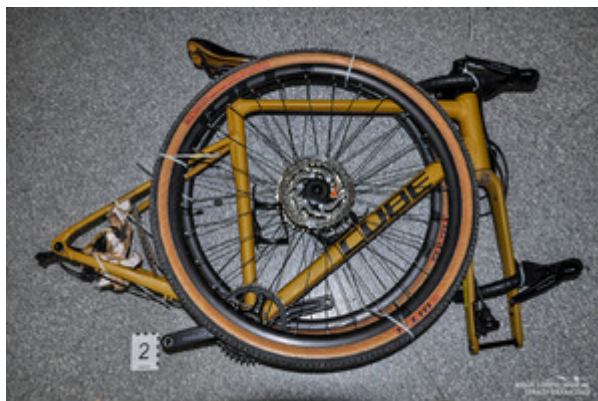

zatrzymany rower