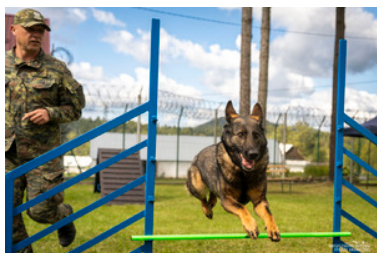

# Bieszczadzki Oddział Straży Granicznej

<https://bieszczadzki.strazgraniczna.pl/bie/aktualnosci/67902,Cwiczenia-psow-sluzbowych-formacji-mundurowyc h.html>

20.09.2025, 09:18

## Ćwiczenia psów służbowych formacji mundurowych

---

Piotr Zakielarz  
19.09.2025

---

W Jabłonkach na Podkarpaciu odbyły się międzyresortowe ćwiczenia przewodników i psów służbowych formacji mundurowych. Organizatorem przedsięwzięcia był Okręgowy Inspektorat Służby Więziennej w Rzeszowie.

Ćwiczenia odbyły się w dniach 18-19 września na terenie Zakładu Karnego w Uhercach Mineralnych (Oddział Zewnętrzny w Jabłonkach).

W wydarzeniu uczestniczyli przewodnicy z psami służbowymi reprezentujący: Służbę Więzienną, Policję, Straż Ochrony Kolei oraz Bieszczadzki Oddział SG.

Z ramienia SG w szkoleniu wzięło udział cztery pary przewodników z psami, którzy na co dzień ochraniają zewnętrzną granicę UE z Ukrainą.

Program ćwiczeń obejmował m.in. przeszukiwanie pomieszczeń, pojazdów, osób i korespondencji, pościg za zbiegiem, tropienie w trudnym terenie, konwojowanie oraz pracę psów z osobami agresywnymi w pojeździe konwojowym w ruchu. Nie zabrakło także konkurencji sprawdzających posłuszeństwo oraz pokonywanie toru przeszkód. Zajęcia odbywały się w warunkach możliwie najbardziej zbliżonych do rzeczywistych, a ich przebieg nadzorowali specjaliści z poszczególnych formacji.