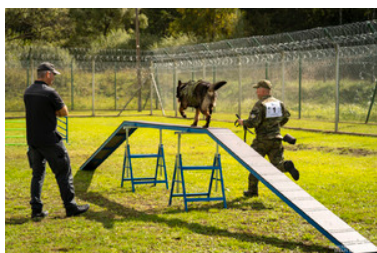

szkolenie psów służbowych