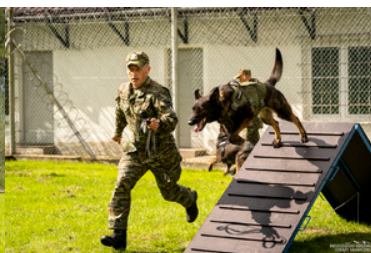

szkolenie psów służbowych