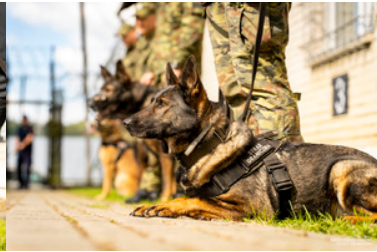

szkolenie psów służbowych