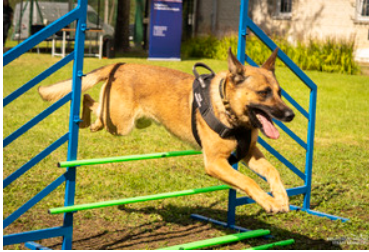

szkolenie psów służbowych