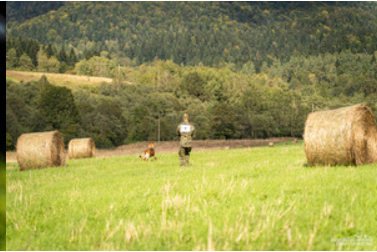

szkolenie psów służbowych