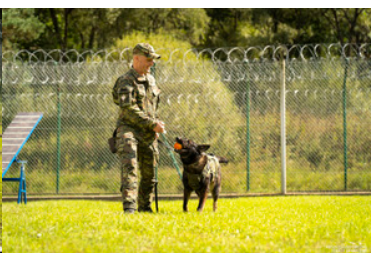

szkolenie psów służbowych