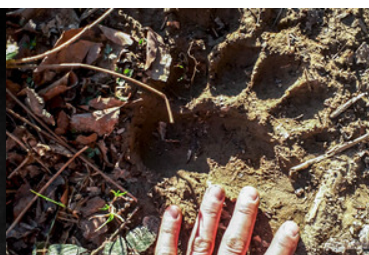

Niedźwiedzie na granicy w Bieszczadach