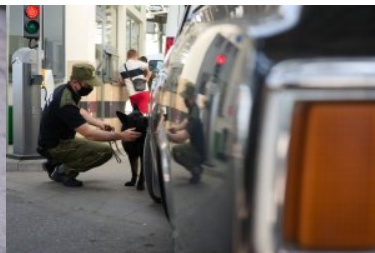

AURA - owczarek niemiecki,
służy w PSG w Medyce