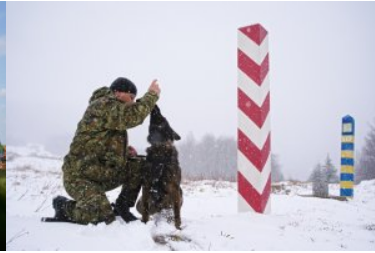

ELZA - owczarek niemiecki,
służy w PSG w Ustrzykach
Górnych