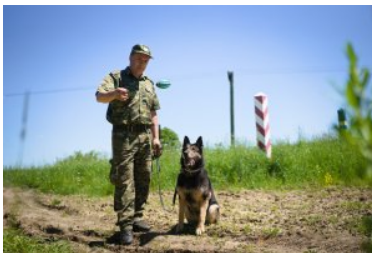

AKA - owczarek niemiecki,
służy w PSG w Hermanowicach