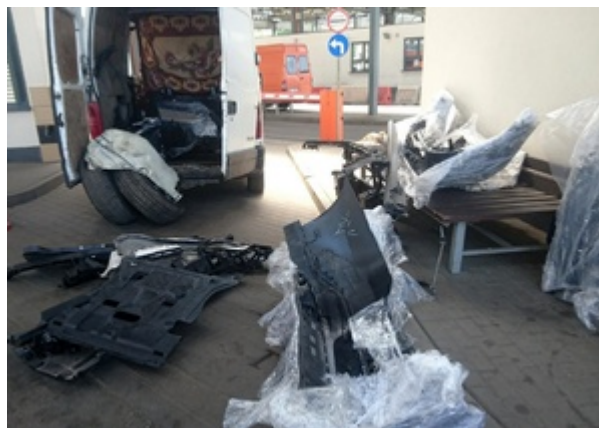

# Bieszczadzki Oddział Straży Granicznej

<https://bieszczadzki.strazgraniczna.pl/bie/aktualnosci/33322,Luksusowy-mercedes-rozlozony-na-czesci.html>  
17.05.2025, 23:00

## Luksusowy mercedes rozłożony na części

---

Elżbieta Pikor

---

11 czerwca na przejściu granicznym w Medyce funkcjonariusze Straży Granicznej zatrzymali 61 części samochodowych pochodzących z luksusowego Mercedesa GLE 400. W trakcie sprawdzeń okazało się, że kilka miesięcy wcześniej pojazd ten zaginął w Niemczech.

Do kontroli granicznej na wyjazd z Polski samochodem dostawczym marki Renault stał się 33-letni ob. Ukrainy. W trakcie odprawy granicznej oświadczył, że w pojeździe transportuje zakupione na niemieckim autoszrocie części samochodowe.

Funkcjonariusze, zgodnie z procedurą dokonali sprawdzeń przewożonych części. Za pośrednictwem Polsko - Niemieckiego centrum Współpracy Służb Policyjnych, Granicznych i Celnych w Świecku ustalono, że pochodzą one ze skradzionego w Niemczech luksusowego Mercedesa GLE 400. Wartość szacunkowa części to 40 tys. zł.