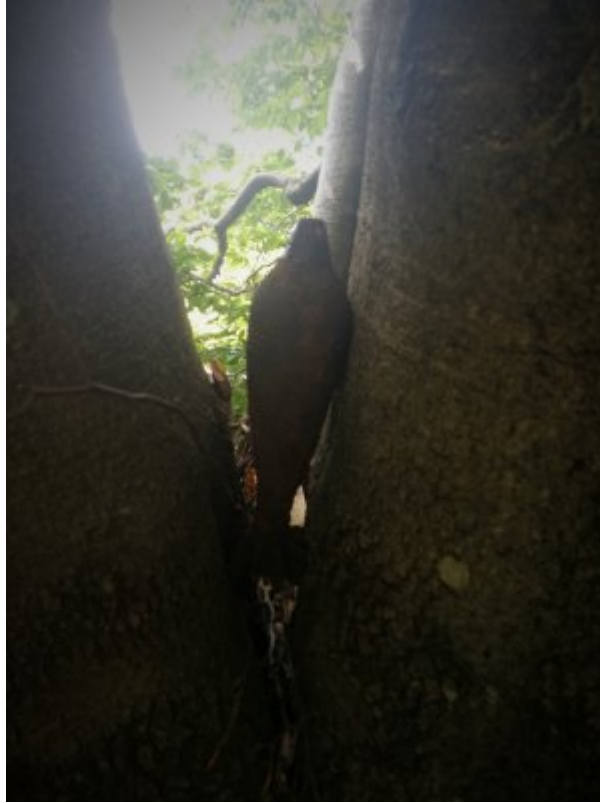

Wystrzałowy talizman oraz niewybuch na granicy

09.08.2018 P. Z.

Na przejściu granicznym w Korczowej Straż Graniczna ujawniła obywatela Ukrainy, który próbował przewieźć przez granicę nabój do karabinu ... twierdził, że to talizman. Z kolei w okolicach Wetliny, strażnicy graniczni udzieli wsparcia Policji w związku z niewybuchem, który zauważyli czujni turyści.

Pierwsze zdarzenie miało związek z kontrolą graniczną 25-letniego obywatela Ukrainy, który zgłosił się wczoraj (8 sierpnia) na wjazd do Polski w Korczowej. Funkcjonariusz SG kontrolujący samochód marki Audi na czeskich numerach rejestracyjnych, ujawnił w podłokietniku 1 sztukę amunicji do karabinu.

ujawniony nabój

Cudoziemiec nie posiadał przy sobie wymaganego zezwolenia. Dodał, że ujawniony nabój znalazł i wozi przy sobie jako rodzaj talizmanu, który ma przynieść szczęście.

ujawniony nabój

Ujawniony nabój został zabezpieczony, a obywatel Ukrainy decyzją Sądu został ukarany grzywną w wysokości 800 zł.

To już 5. tego typu zdarzenie zanotowane w bieżącym roku

na przejściach granicznych Bieszczadzkiego Oddziału SG. Poprzednie miało miejsce 18 lipca na przejściu w Medyce. Tam, również w podłokietniku, funkcjonariusze SG oraz KAS ujawnili trzy sztuki amunicji 9 mm oraz pistolet marki SCHMEISSER przewożone przez obywateli Ukrainy.