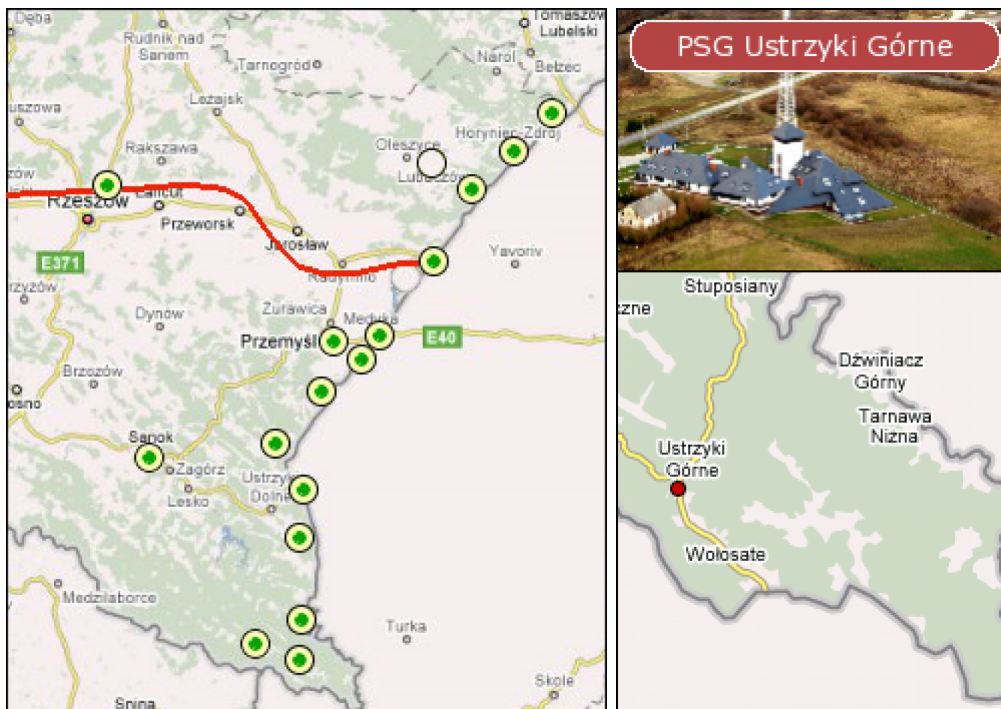

Placówka Straży Granicznej w Ustrzykach Górnych rozpoczęła wykonywanie zadań w ochronie granicy państwowej w dniu 6 listopada 2000 roku.

Placówka Straży Granicznej w Ustrzykach Górnych ochrania odcinek polsko - ukraińskiej granicy państwowej długości ok. 31 km, na wschód od styku trzech granic, z wyłączeniem góry Krzemieniec (okolice Trójstyku ochrania Placówka SG w Wetlinie), aż do styku z odcinkiem granicy ochranianym przez Placówkę SG w Stuposianach

Znajdują się tu najwyższe szczyty Bieszczad : Tarnica, Krzemień, Halicz, Wielka Rawka, Połonina Caryńska oraz szereg mniejszych szczytów i pasm górskich chętnie odwiedzanych przez turystów. Praktycznie, cały teren działania placówki jest rejonem atrakcyjnym turystycznie i objętym ochroną z uwagi na przynależność do Bieszczadzkiego Parku Narodowego. W południowej części odcinka przebiegają cztery ważne bieszczadzkie szlaki turystyczne :

- czerwony - biegnący z m. Wołosate na Połoninę Wetlińską;

- niebieski - biegnący z m. Pszczeliny w kierunku Wielkiej Rawki i dalej na Krzemieniec;
- zielony - biegnący z m. Wetlina do Przełęczy Przysłup;
- żółty - biegnący pomiędzy Małą Rawką i Wielką Rawką.

Cały teren służbowej odpowiedzialności jest terenem o dużym zalesieniu, poprzecinanym licznymi jarami i wąwozami, którymi płyną potoki wpadające głównie do rzeki San i potoku Wołosaty. Znajduje się tu dobrze rozwinięta baza turystyczna. Miejscowość Ustrzyki Górne położona jest 4 km od granicy państwa z Ukrainą przy tzw. obwodnicy bieszczadzkiej.